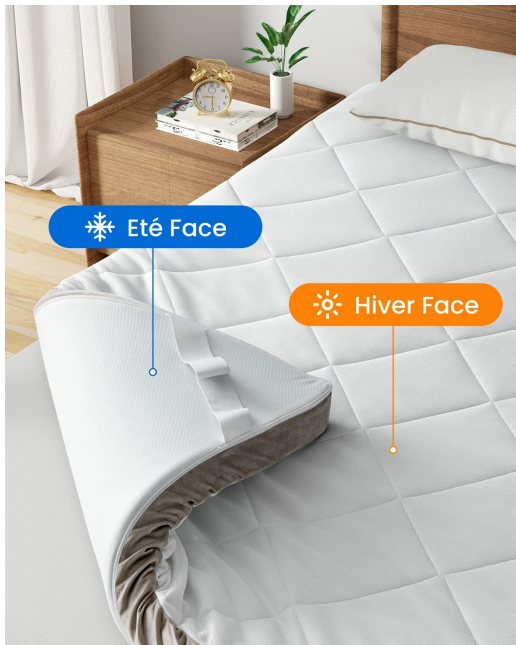

Mousse à Mémoire de Forme Gel Infusé