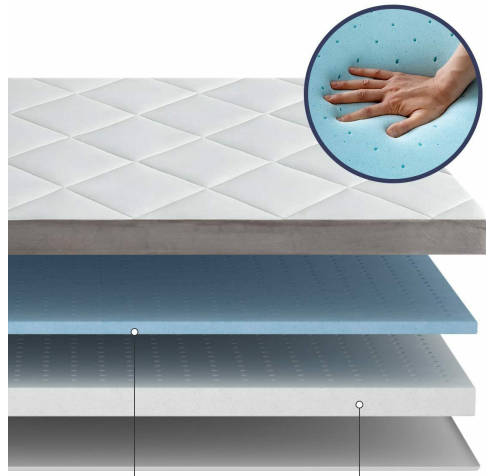

Mousse de Soutien de Haute Densité

Mousse à Mémoire de Forme Gel Infusé