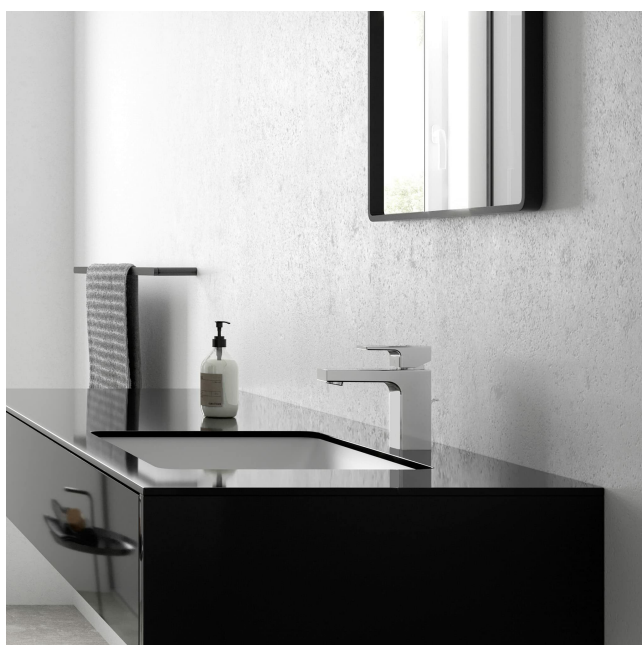

Parametry

Marka	Hansgrohe
Kod produktu	71561000
Rodzaj baterii	Baterie umywalkowe
Typ montażu	stojący
Kolor	chrom
Rodzaj wylewki	Stała
Typ	jednouchwytowa
EAN	4059625321447
Stan	Nowy

Zdjęcia

More space and flexibility