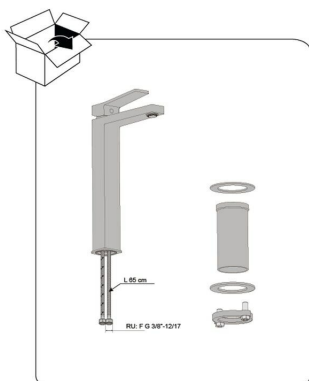

Typ montażu	ścienny
Kolor	chrom
EAN	3276007184303
Stan	Nowy

Zdjęcia

STUDIO