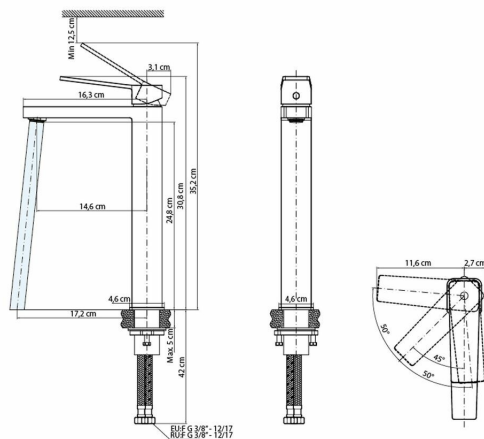

Typ montażu	ścienny
Kolor	chrom
EAN	3276007184303
Stan	Nowy

Zdjęcia

STUDIO

STUDIO

STUDIO