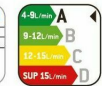

- **Kolor** Chromowany
- **Rodzaj korka** Brak korka
- **Wysokość całkowita (w cm)** 27.21
- **Energooszczędność** Tak
- **Głębokość wylewki umywalkowej (w cm)** 18.7
- **Funkcja** Bateria mieszaczowa
- **Ogranicznik przepływu** Nie
- **Materiał wykonania** Mosiądz
- **Wężyki zasilające** W komplecie wężyki doprowadzające 65 cm
- **Odpływ** Nie znajduje się w zestawie
- **Typ perlatora** Antykamienny i oszczędzający wodę
- **Rodzaj głowicy** Wkład ceramiczny 35 mm dwupozycyjny
- **Wykończenie produktu** Chromowany
- **Przepływ (w l/min)** 4.8
- **Ogranicznik temperatury** Nie
- **Rodzaj wylewki** Góra
- **Kompatybilność** Wszystkie rodzaje wytwarzania wody ciepłej i zimnej poza podgrzewaczami niskociśnieniowymi
- **Sposób oszczędzania energii** Centralne podniesienie dźwigni otwiera wodę zimną
- **Sposób montażu** Do postawienia
- **Montaż ścienny** Nie
- **Sposób oszczędzania wody** Perlator oszczędzający wodę
- **Gwarancja (w latach)** 10
- **Marka produktu** SENSEA

Parametry

Marka	Sensea
Kod produktu	45634

Rodzaj baterii	Baterie umywalkowe
Typ montażu	ścienny
Kolor	chrom
Rodzaj wylewki	Stała
Typ	jednouchwytowa
EAN	3276007129014
Stan	Nowy

Zdjęcia

ICONE

ICONE

ICONE