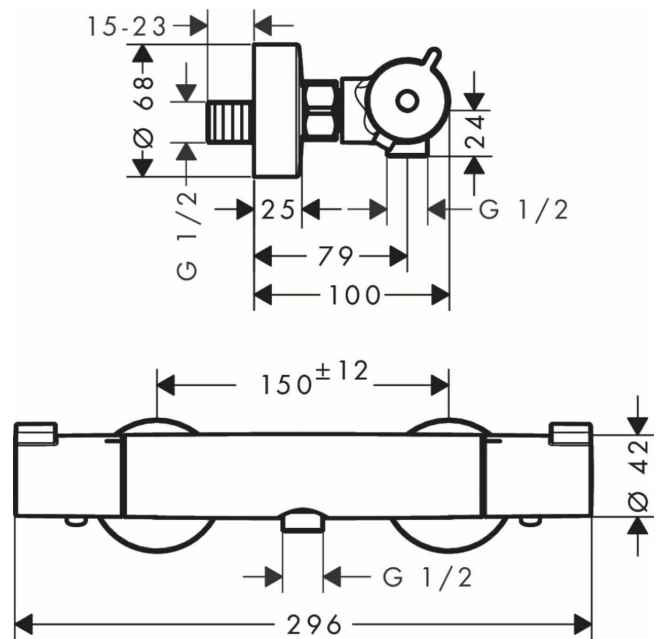

Rodzaj baterii	Baterie natryskowe
Typ montażu	podtynkowy
Kolor	chrom
Marka	inna
Rodzaj wylewki	Ruchoma
Typ	dwuuchwytowa
Kod produktu	00001
EAN	4011097775111
Montaż baterii nawannowych	3-otworowa
Stan	Nowy

Zdjęcia

Stać, bezpieczna temperatura wody