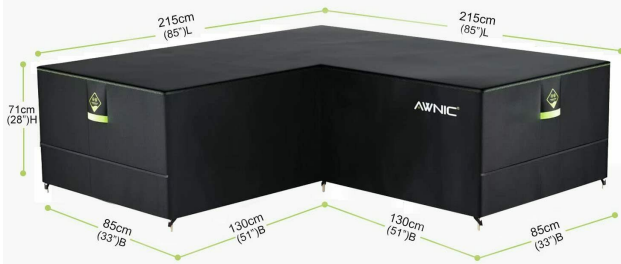

Parametry

Stan

Nowy

Zdjęcia

Leitfaden für Maßnahmen

*Die Objektgröße sollte gleich oder kleiner als die Größe der Abdeckung sein.
 *Nicht dazu bestimmt, die Räder oder Beine vollständig abzudecken.

Info: 215x215x85x71cm | 100% Polyester