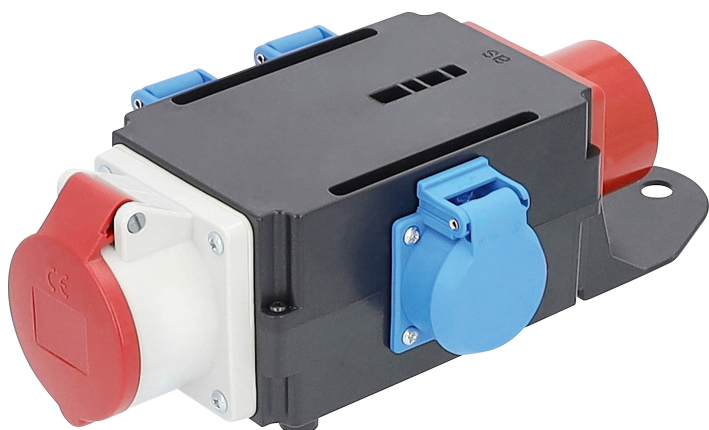

Parametry

Stan

Nowy

Zdjęcia

Anwendungsbereiche

Innenbereich

Baustelle

Außenbereich

Garten