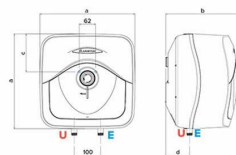

Modèle pour l'installation sur évier