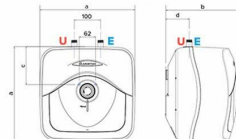

Modèle pour l'installation sous évier

Model	10	15	30
A	360	360	447
B	276	324	389
C	144	144	165
D	92	78	114
E	1/2"	1/2"	1/2"
U	1/2"	1/2"	1/2"