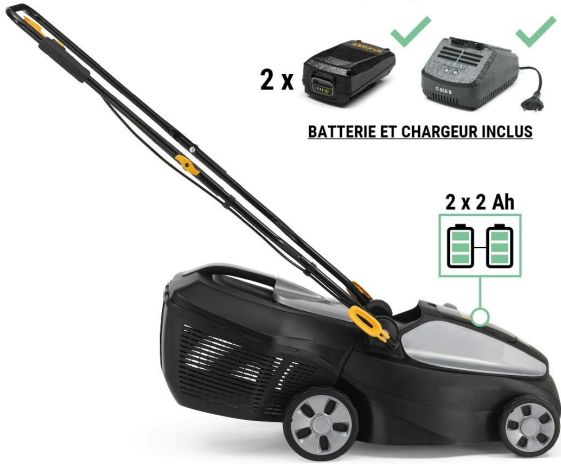

Alpina Kosiarka akumulatorowa AL1 3420 20V set

Indeks: **191285** Producent: **Alpina traktory** Kod producenta: **291342064/A21**

Cena: 1,474.78 zł

Opis

Alpina Kosiarka akumulatorowa AL1 3420 20V set

Producent: Alpina traktory

Kosiarka akumulatorowa AL1 3420 20V marki Alpina, zasilana 2 akumulatorami Li-Ion 20 V o pojemności 2 Ah. Kosiarka wyposażona w silnik o mocy 550 W, kosz o pojemności 35 l. Posiada 6-stopniową regulację wysokości koszenia w zakresie 25-75 mm oraz. Szerokość robocza wynosi 34 cm. Kosiarka jest zalecana do 250 m2 powierzchni. W zestawie znajdują się: 2 akumulatory B22 2.0 Ah oraz ładowarka C 215 S 1.5 A.

- **Waga** 13,0 kg
- **Wysokość** 41,5 cm
- **Szerokość** 42,5 cm
- **Głębokość / Grubość** 71,0 cm

Parametry

Marka	Alpina
Kod producenta	291342064/A21
Pojemność kosza	35
Szerokość koszenia	34
Seria	AL1
Kosz	z koszem
Regulacja wysokości koszenia	z regulacją
Napięcie akumulatora	20
Informacje dodatkowe	ładowarka w zestawie
Wydajność koszenia	250
Waga narzędzia	11.6
EAN	8008984841062
Stan	Nowy

EPower
DRIVEN BY STIGA

20V

2 x

BATTERIE ET CHARGEUR INCLUS

2 x 2 Ah

250 m²