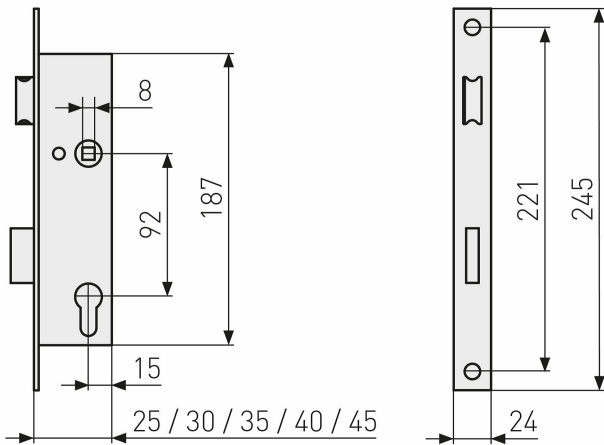

Parametry

Stan

Nowy

Zdjęcia

Security Tech Germany