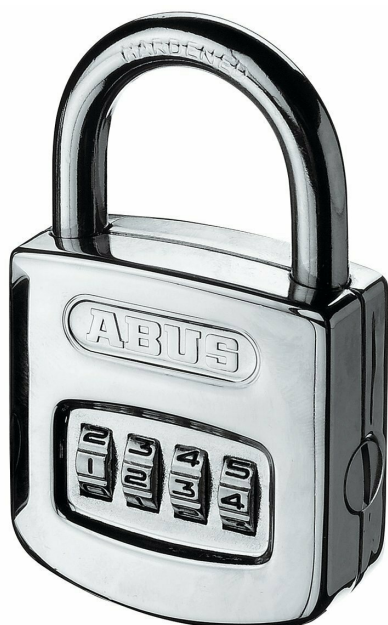

- **zalecane zastosowania produktu:** Vorhängeschloss
- **rozmiar:** 160/50
- **numer części:** 1327045462
- **styl:** Zamek szyfrowy
- **kolor:** srebro
- **nazwa typu elementu:** klódka
- **waga opakowania przedmiotu:** 0.22 kilograms
- **producent:** Abus
- **zewnętrznie przypisany identyfikator produktu:** 4003318029875, 04003318029875
- **kształt przedmiotu:** Prostokąt
- **zalecane węzły przeglądanía:** 20658607031, 20785081031
- **numer modelu:** 02987
- **Rodzaj blokady:** zamek numeryczny
- **specjalna funkcja:** Wytrzymały, stabilny
- **nazwa przedmiotu:** ABUS Zamek szyfrowy 160/50 - klódka o wyglądzie chromowanego na wysoki połysk - z indywidualnie ustawianym kodem numerycznym - 02987 - ABUS poziom bezpieczeństwa 6 - srebrny
- **data uruchomienia strony produktu:** 2012-08-08T11:50:49.157Z
- **materiał:** Stal

Parametry

Stan

Nowy

Zdjęcia