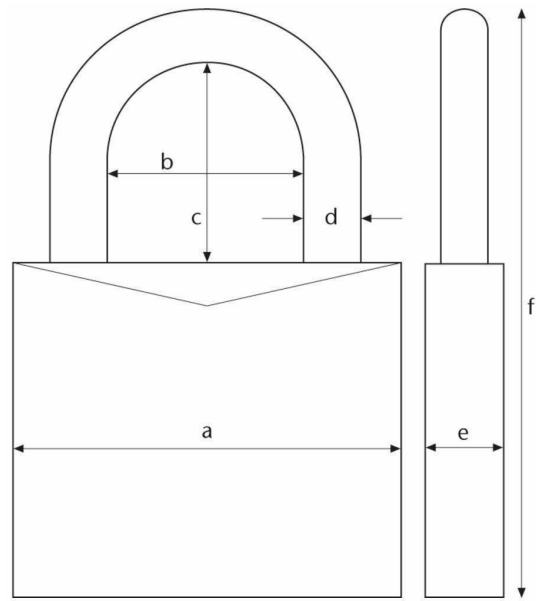

- **zalecane zastosowania produktu:** Vorhängeschloss
- **rozmiar:** 160/50
- **numer części:** 1327045462
- **styl:** Zamek szyfrowy
- **kolor:** srebro
- **nazwa typu elementu:** klódka
- **waga opakowania przedmiotu:** 0.22 kilograms
- **producent:** Abus
- **zewnętrznie przypisany identyfikator produktu:** 4003318029875, 04003318029875
- **kształt przedmiotu:** Prostokąt
- **zalecane węzły przeglądanía:** 20658607031, 20785081031
- **numer modelu:** 02987
- **Rodzaj blokady:** zamek numeryczny
- **specjalna funkcja:** Wytrzymały, stabilny
- **nazwa przedmiotu:** ABUS Zamek szyfrowy 160/50 - klódka o wyglądzie chromowanego na wysoki połysk - z indywidualnie ustawianym kodem numerycznym - 02987 - ABUS poziom bezpieczeństwa 6 - srebrny
- **data uruchomienia strony produktu:** 2012-08-08T11:50:49.157Z
- **materiał:** Stal

## Zdjęcia

a: 50 mm      b: 29 mm      c: 26 mm  
d: 7,5 mm    e: 18 mm      f: 86 mm

SECURITY LEVEL 1 2 3 4 **5** 6 7 8 9 10 MAX