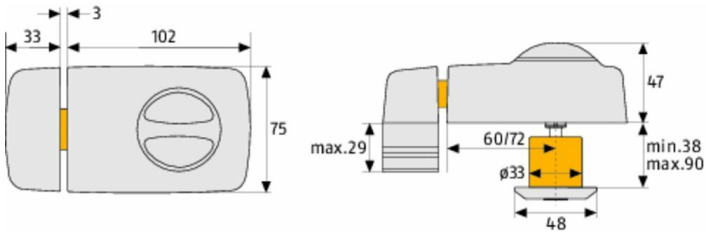

Parametry

Stan

Nowy

Zdjęcia

**MADE IN
GERMANY**