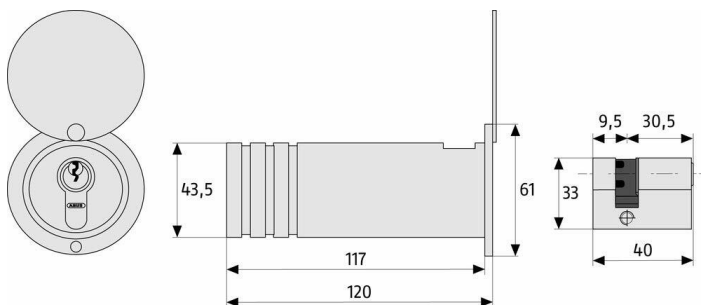

- **styl:** 729 KeySafe z pokrywą
- **kolor:** Srebrny
- **nazwa typu elementu:** 729 naścienny sejf na klucze
- **waga opakowania przedmiotu:** 0.568 kilograms
- **wykończenie mebli:** Chrom
- **producent:** ABUS
- **kształt przedmiotu:** Okrąg
- **numer modelu:** 27466
- **dostawca zadeklarował rozporządzenie dg hz:** not_applicable
- **specjalna funkcja:** Zamykana
- **nazwa przedmiotu:** ABUS 27466 729 ścienny sejf na klucze, srebrny
- **materiał:** Stal nierdzewna
- **typ mocowania:** Mocowanie na
- **instrukcje opieki:** Czyścić suchą szmatką

Parametry

Stan

Nowy

Zdjęcia