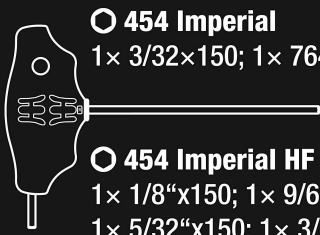

454/10 HF Set Imperial 1

Indeks: **303641** Producent: **Wera** Kod producenta: **05023451001**

Cena: **455.83 zł**

Opis

454/10 HF Set Imperial 1

Producent: WERA

- 454/10 HF Set Imperial 1
- **zawarte komponenty:** 1 x 3/32x150; 1 x 7/64x150; 1 x 1/8x150; 1 x 9/64x150; 1 x 5/32"x150; 1 x 3/16"x150; 1 x 7/32"x150; 1 x 1/4x150; 1 x 5/16x150; 1 x 3/8"x150; 2 x 190.0x50.0
- **język:** english, english, english, english, english
- **waga przedmiotu:** 0.12 kilograms
- **Nazwa modelu:** 454/10 HF Set Imperial 1
- **punkt znaku wypunktowania:** 454/10 HF Set Imperial 1
- **ilość sztuk w opakowaniu:** 1
- **marka:** Wera
- **poziom opakowania:** unit
- **Liczba przedmiotów:** 1
- **numer części:** 05023451001
- **nazwa typu elementu:** HERRAMIENTAS MANUALES
- **waga opakowania przedmiotu:** 1.24 kilograms
- **producent:** WERA
- **zewnątrznie przypisany identyfikator produktu:** 4013288214836
- **zalecane węzły przeglądarki:** 20785761031
- **numer modelu:** 05023451001
- **nazwa przedmiotu:** 454/10 HF Set Imperial 1
- **data premiery:** 2021-08-05T00:00:01Z
- **data uruchomienia strony produktu:** 2020-03-31T15:09:51.968Z
- **materiał:** Stal stopowa, Akryl
- **przelicznik jednostek:** 1

Parametry

Stan

Nowy

Zdjęcia

454/10 HF Set Imperial 1

Code Nr.: 05 023451 001

○ 454 Imperial
1× 3/32×150; 1× 7/64×150;

○ 454 Imperial HF
1× 1/8"×150; 1× 9/64"×150;
1× 5/32"×150; 1× 3/16"×150;
1× 7/32"×150; 1× 1/4"×150;
1× 5/16"×150; 1× 3/8"×150;