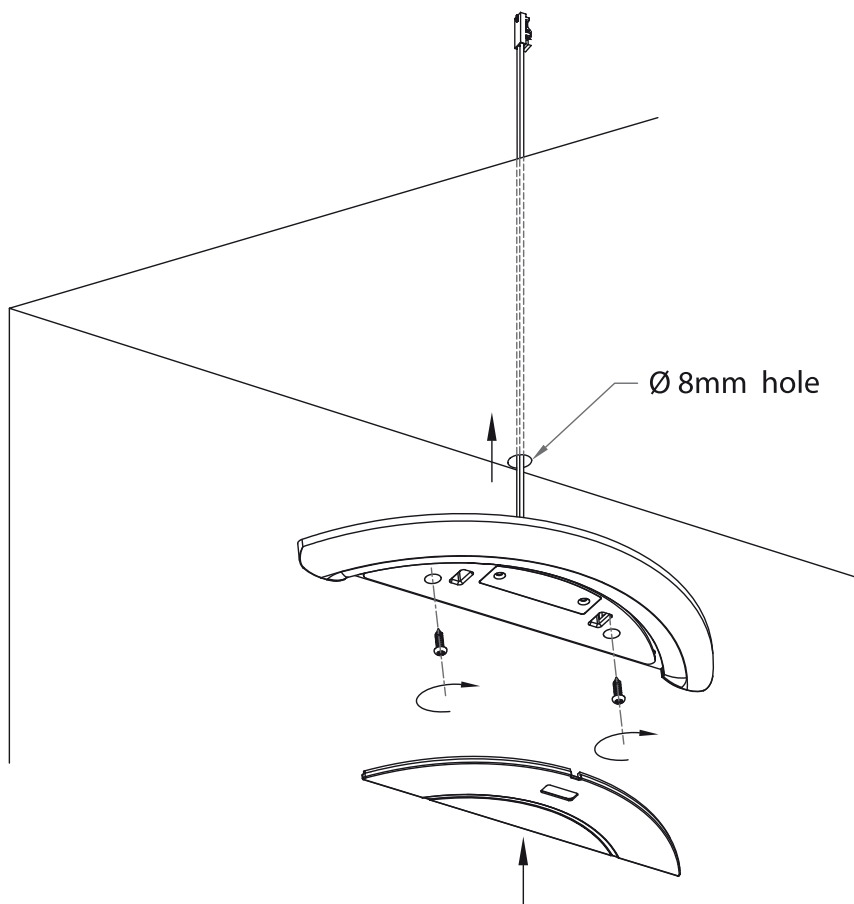

Wymiary produktu | Product size | Abmessung

196x60x12.5mm

IP20

CRI<80Ra

Input DC: DC12V 3.5W