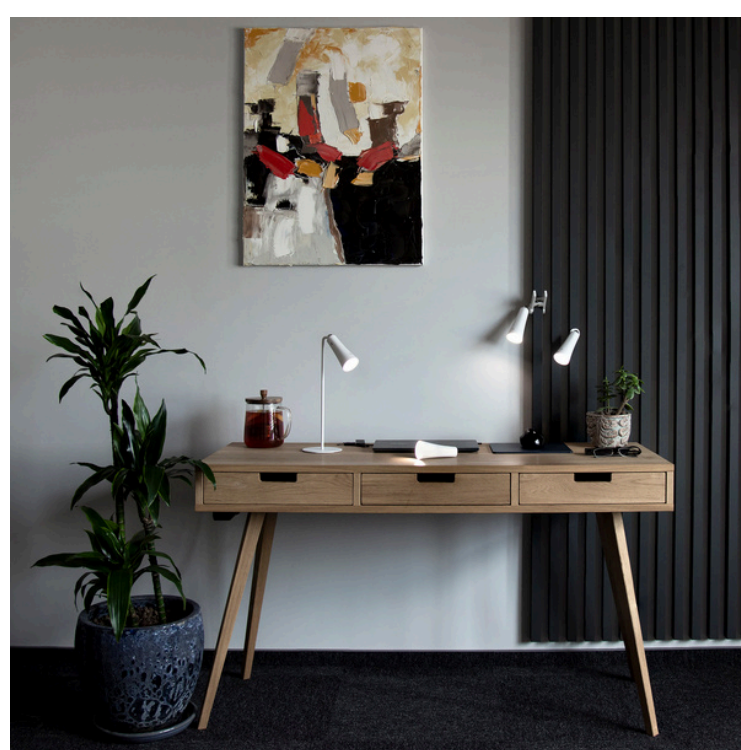

Activejet[®]

LAMPKA AJE-IDA

4in1

cztery lampki
w jednej

wbudowany
akumulator

ładowanie
USB-C

IDA NA WIELE SPOSOBÓW

WIELOFUNKCYJNOŚĆ to kluczowa zaleta minimalistycznej i nowoczesnej lampki, która może pełnić role lampki biurkowej, kinkietu, klipsa czy też latarki.

Activejet.

GŁÓWNE CECHY

- Minimalistyczny i nowoczesny design
- Regulowana pozycja ustawienia
- 3 poziomy natężenia światła
- 12 nowoczesnych diod LED
- Żywotność do 30 000 h
- Wbudowany akumulator
- Wymienne funkcje
- Ładowanie USB-C
- Łatwy montaż

BLACK & WHITE

Lampka Ida występuje w dwóch wariantach kolorystycznych, dzięki temu z łatwością można dopasować ją do stylizacji wnętrza zarówno domowego jak i przestrzeni biurowej.

NOWOCZESNY I ELEGANCKI DESIGN