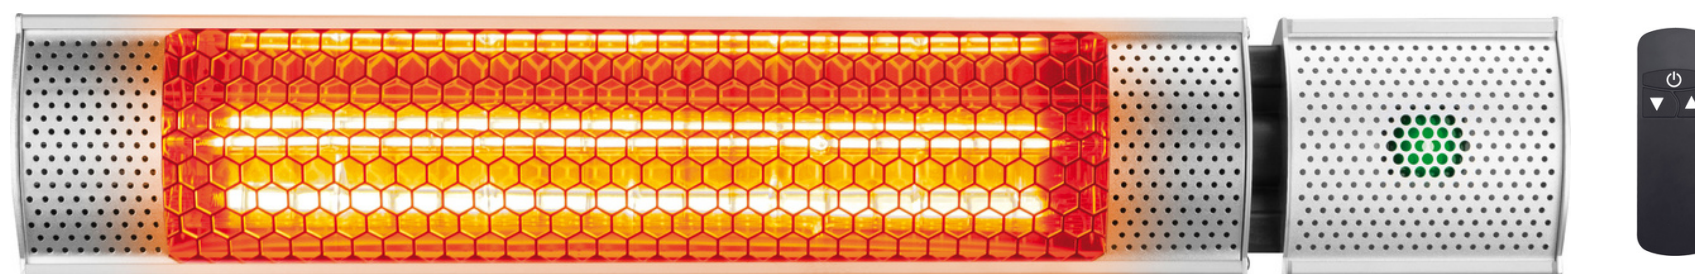

Ogrzewacz tarasowy APH-IW2000

Komfort i odpowiednia temperatura na tarasie, balkonie

Zawieś ogrodowy promiennik w najbardziej "ruchliwym" miejscu.
Podłącz do prądu i ciesz się ciepłem niezależnie od pogody na zewnątrz.

- Ekologiczne i czyste ciepło promiennikowe
- Technologia podczerwieni krótkofalowej zapewnia ciepło natychmiast po włączeniu, wykorzystuje fale podczerwone do bezpośredniego ogrzewania powierzchni obiektów
- APH-IW2000 posiada dwie moce grzejne: 1000 W i 2000 W i możliwość sterowania pilotem
- Montaż do ściany

Activejet®

Activejet®

OGRZEWACZ TARASOWY PATIO HEATER APH-IW2000

SPECYFIKACJE

Typ	elektryczny
Element grzejny	lampa grzewcza na podczerwień
Moc	2 kW
Waga	1.9 kg
Stopień ochrony	IP55
Wymiary	62.5 x 7.2 x 10.5 cm
Tryby mocy	1000 W / 2000 W
Zasilanie	AC 220-240 V, 50/60 Hz

SPECIFICATIONS

Type	electrical
Heating element	infrared heater lamp
Power	2 kW
Weight	1.9 kg
Protection Class	IP55
Dimension	62.5 x 7.2 x 10.5 cm
Power settings	1000 W / 2000 W
Operating voltage	AC 220-240 V, 50/60 Hz