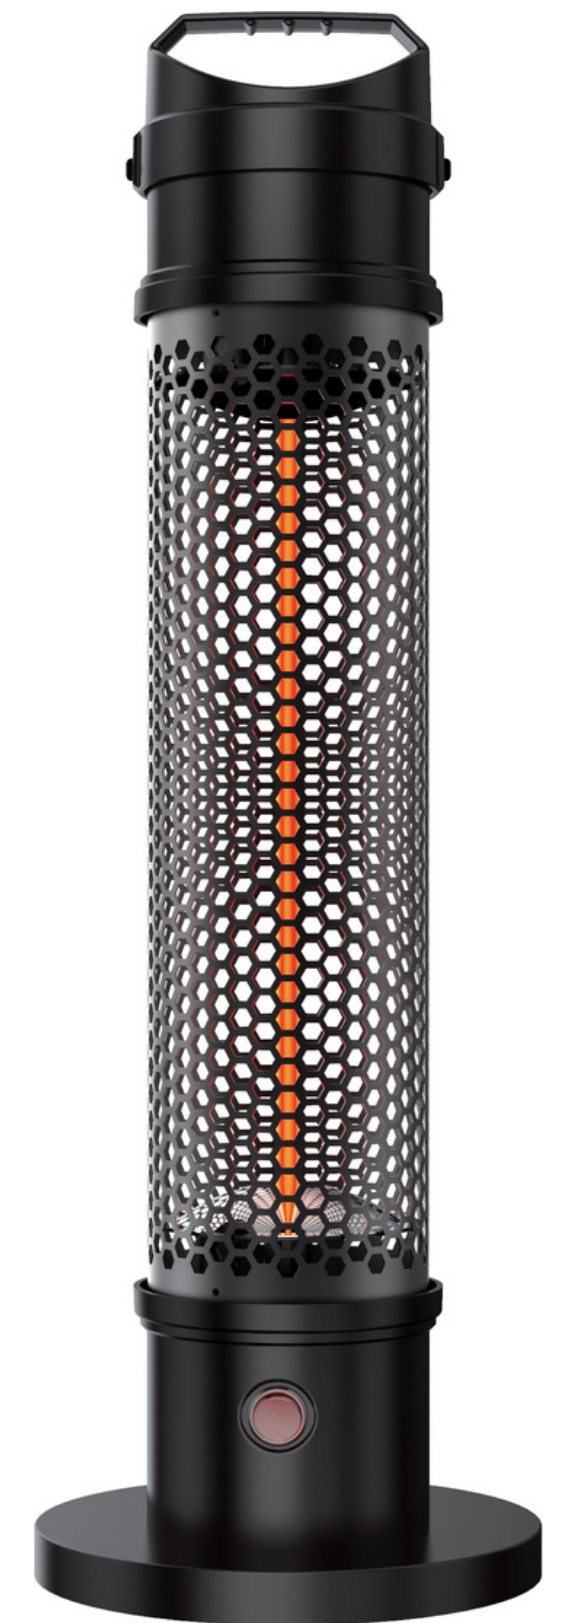

Ogrzewacz tarasowy APH-IS800

Komfort i odpowiednia temperatura na tarasie, balkonie

Postaw ogrodowy promiennik w najbardziej "ruchliwym" miejscu.
Podłącz do prądu i ciesz się ciepłem niezależnie od pogody na zewnątrz.

- Ekologiczne i czyste ciepło promiennikowe
- Technologia podczerwieni krótkofalowej zapewnia ciepło natychmiast po włączeniu, wykorzystuje fale podczerwone do bezpośredniego ogrzewania powierzchni obiektów

Activejet®

Activejet®

OGRZEWACZ TARASOWY PATIO HEATER APH-IS800

SPECYFIKACJE		SPECIFICATIONS	
Typ	elektryczny	Type	electrical
Element grzejny	lampa grzewcza na podczerwień	Heating element	infrared heater lamp
Moc	0.8 kW	Power	0.8 kW
Waga	2.8 kg	Weight	2.8 kg
Stopień ochrony	IP44	Protection Class	IP44
Wymiary	20 x 20 x 61cm	Dimension	20 x 20 x 61cm
Tryby mocy	800 W	Power settings	800 W
Zasilanie	AC 220-240 V, 50/60 Hz	Operating voltage	AC 220-240 V, 50/60 Hz