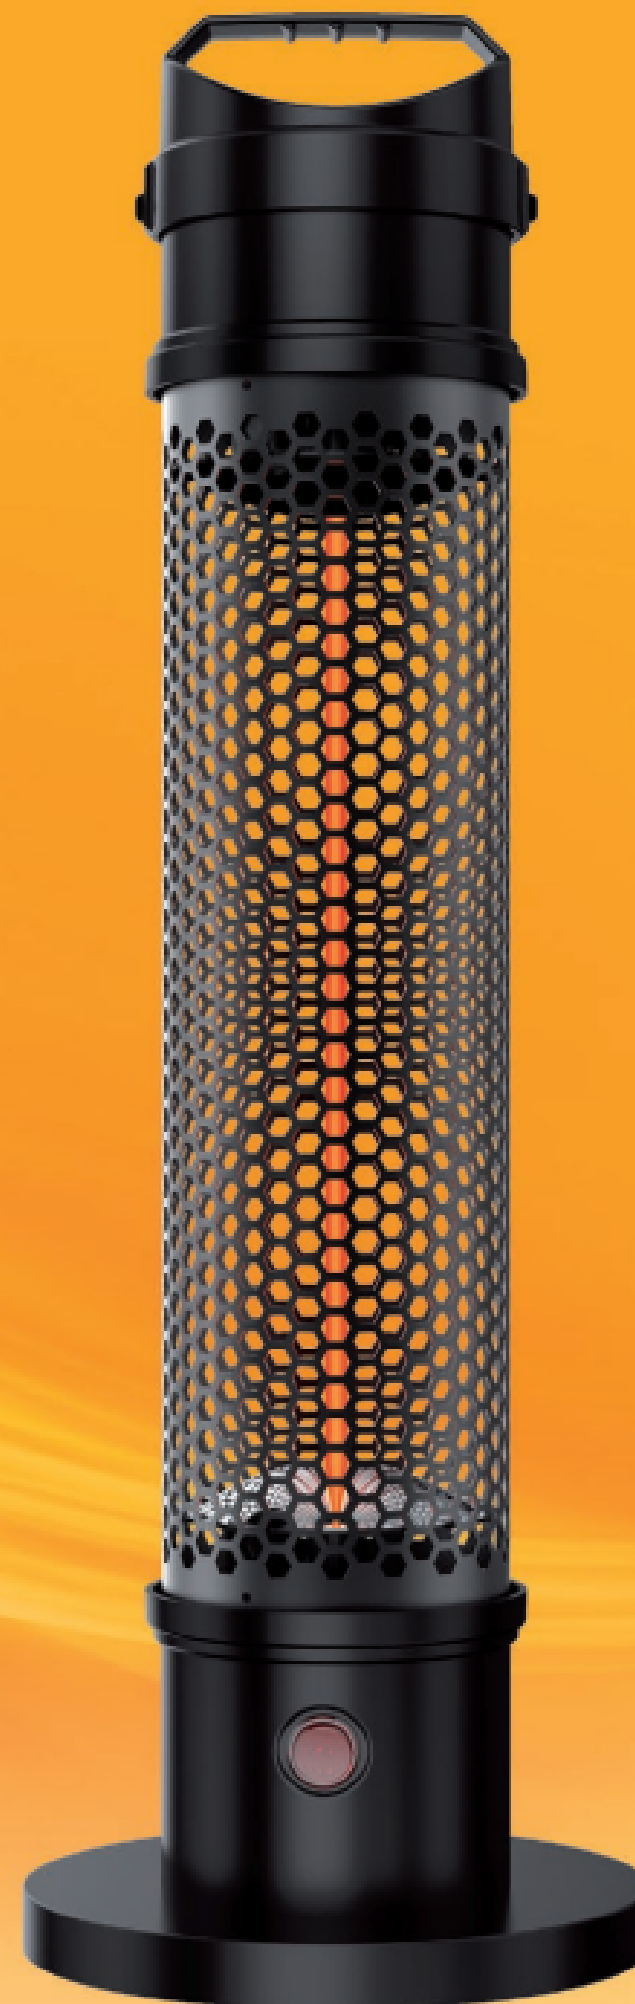

Activejet®

OGRZEWACZ TARASOWY PATIO HEATER APH-IS800

SPECYFIKACJE		SPECIFICATIONS	
Typ	elektryczny	Type	electrical
Element grzejny	lampa grzewcza na podczerwień	Heating element	infrared heater lamp
Moc	0.8 kW	Power	0.8 kW
Waga	2.8 kg	Weight	2.8 kg
Stopień ochrony	IP44	Protection Class	IP44
Wymiary	20 x 20 x 61cm	Dimension	20 x 20 x 61cm
Tryby mocy	800 W	Power settings	800 W
Zasilanie	AC 220-240 V, 50/60 Hz	Operating voltage	AC 220-240 V, 50/60 Hz

Właścicielem marki i wytwórcą jest Action S.A.
Action S.A. Zamienie, ul. Dawidowska 10,
05-500 Piaseczno; Poland

activejet.com activejet.pl
hotline (PL)/ infolinia: 0 801 08 11 11

800
W

IP44

HOLOGRAM