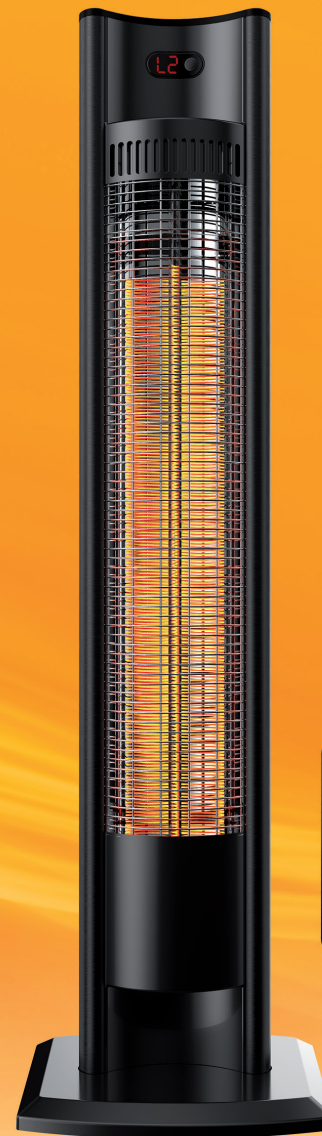

Activejet®

OGRZEWACZ TARASOWY PATIO HEATER APH-CS2000

SPECYFIKACJE

Typ	elektryczny
Element grzejny	lampa karbonowa
Moc	2 kW
Waga	5.45 kg
Stopień ochrony	IP55
Wymiary	17.4 x 7.4 x 97.7 cm
Tryby mocy	1000 W / 2000 W
Zasilanie	AC 220-240 V, 50/60 Hz

SPECIFICATIONS

Type	electrical
Heating element	carbon fiber lamp
Power	2 kW
Weight	5.45 kg
Protection Class	IP55
Dimension	17.4 x 7.4 x 97.7 cm
Power settings	1000 W / 2000 W
Operating voltage	AC 220-240 V, 50/60 Hz

2000
W

IP55

HOLOGRAM