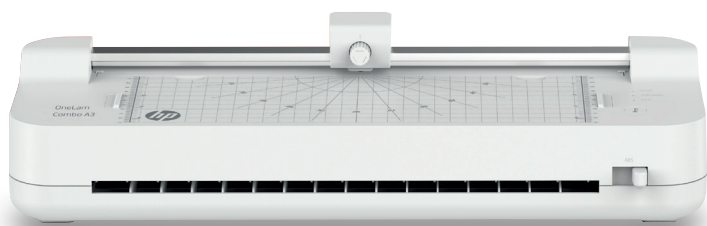

• KOD: **HPL3161A3400-14**

HP Pro Laminator 600 A4

Szybki laminator do zastosowań biurowych

- format laminowanych dokumentów do A4 • czas nagrzewania 1 min • laminuje foliami o grubości 80-125 mic • szybkość laminacji 60 cm/min • dokument formatu A4 laminuje w pół minuty • możliwość laminacji na zimno • automatyczne wyłączenie po 30 min bezczynności • proste wybieranie funkcji na panelu dotykowym • z laminatorem w komplecie jest zestaw 15 folii laminacyjnych (3 x A4,4 x A5,4 x A6,4 x B-CARD) • gwarancja 2 lata • kolor: czarny

• KOD: **HPL3163A4600-05**

HP Pro Laminator 600 A3

Szybki laminator do zastosowań biurowych

- format laminowanych dokumentów do A3 • czas nagrzewania 1 min • laminuje foliami o grubości 80-125 mic • szybkość laminacji 60 cm/min • dokument formatu A4 laminuje w 21 sekund • możliwość laminacji na zimno • automatyczne wyłączenie po 30 min bezczynności • proste wybieranie funkcji na panelu dotykowym • z laminatorem w komplecie jest zestaw 15 folii laminacyjnych (3 x A4,4 x A5,4 x A6,4 x B-CARD) • gwarancja 2 lata • kolor: czarny

• KOD: **HPL3164A3600-05**

HP OneLam Combo A3

Wszystostronny laminator z zintegrowanym trymerem

- format laminowanych dokumentów do A3 • czas nagrzewania 2-4 min • laminuje foliami o grubości 80-125 mic • szybkość laminacji 40 cm/min • dokument formatu A4 laminuje w 35 sekund • możliwość laminacji na zimno • automatyczne wyłączenie po 30 min bezczynności
- laminator posiada zintegrowany trymer oraz w zestawie zaokrąglacz rogów i 15 folii laminacyjnych (3 x A4,4 x A5,4 x A6, 4 x B-CARD) • gwarancja 2 lata • kolor: biały
- **KOD: HPL3162A3400-14**