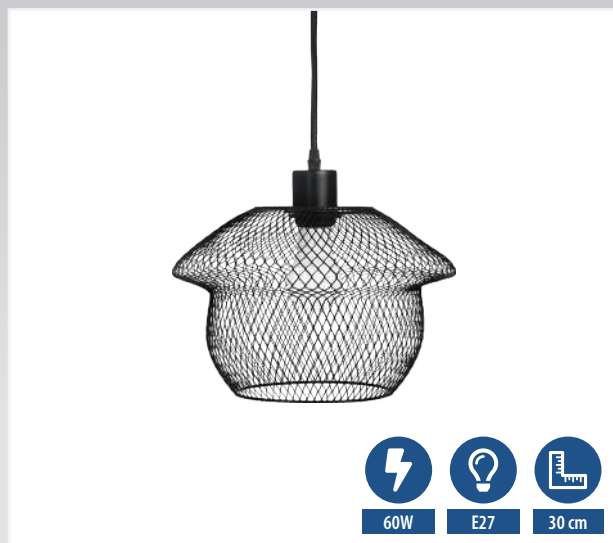

LAMPA WISZĄCA COCO

Dane techniczne	
Numer pozycji:	OSWACJLSU0006
Opis skrócony:	AJE-EVA
EAN:	5901443112327