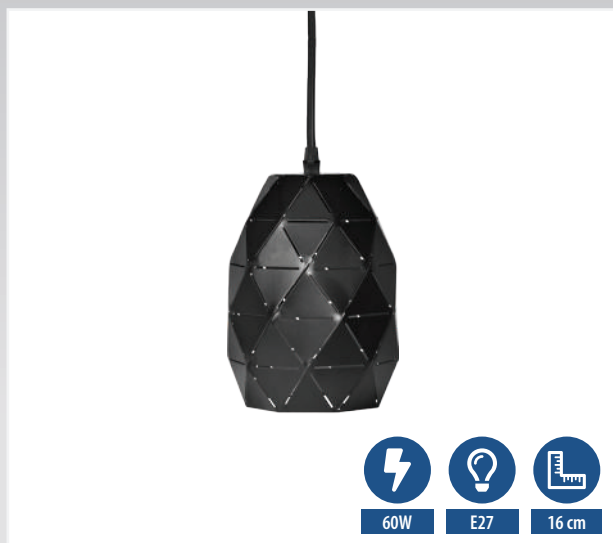

LAMPA WISZĄCA EVA

Dane techniczne	
Numer pozycji:	OSWACJLSU0005
Opis skrócony:	AJE-EVA
EAN:	5901443112310