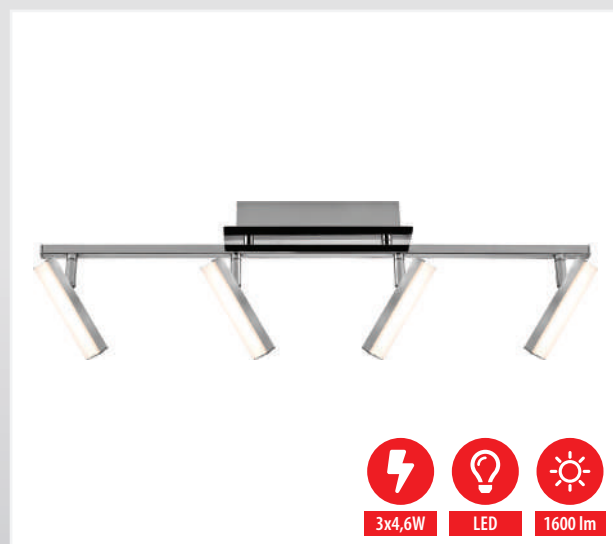

LISTWA LED AJE-XENIA 4P

Dane techniczne	
Numer pozycji:	OSWACJKIN0075
Opis skrócony:	AJE-XENIA 4P
EAN:	5901443109723