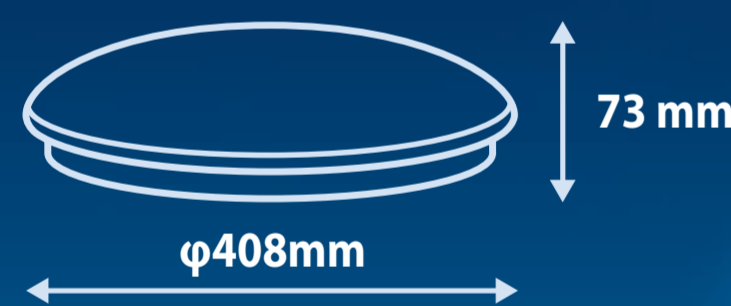

# PLAFON/ CEILING LAMP VERDI W/G

Activejet®

Activejet®

EN  
AJE-VERDI W/G  
Product size: φ408x73mm  
Color temperature: 4000K  
neutral white  
Luminous flux: 2400 lm  
LED quantity: 30 pcs.  
Input: 220-240V 50/60Hz  
Power: 23W  
Life time: 30000h  
Ignition time < 1s  
CRI>80Ra  
Accessories: User Manual  
IP20

PL  
AJE-VERDI W/G  
Wymiary: φ408x73mm  
Temperatura barwowa: 4000K  
biała neutralna  
Luminacja: 2400 lm  
Ilość LED: 30 szt.  
Zasilanie: 220-240V 50/60Hz  
Pobór mocy: 23W  
Żywotność: 30000h  
Czas zaplonu < 1s  
CRI>80Ra  
Akcesoria: instrukcja  
IP20